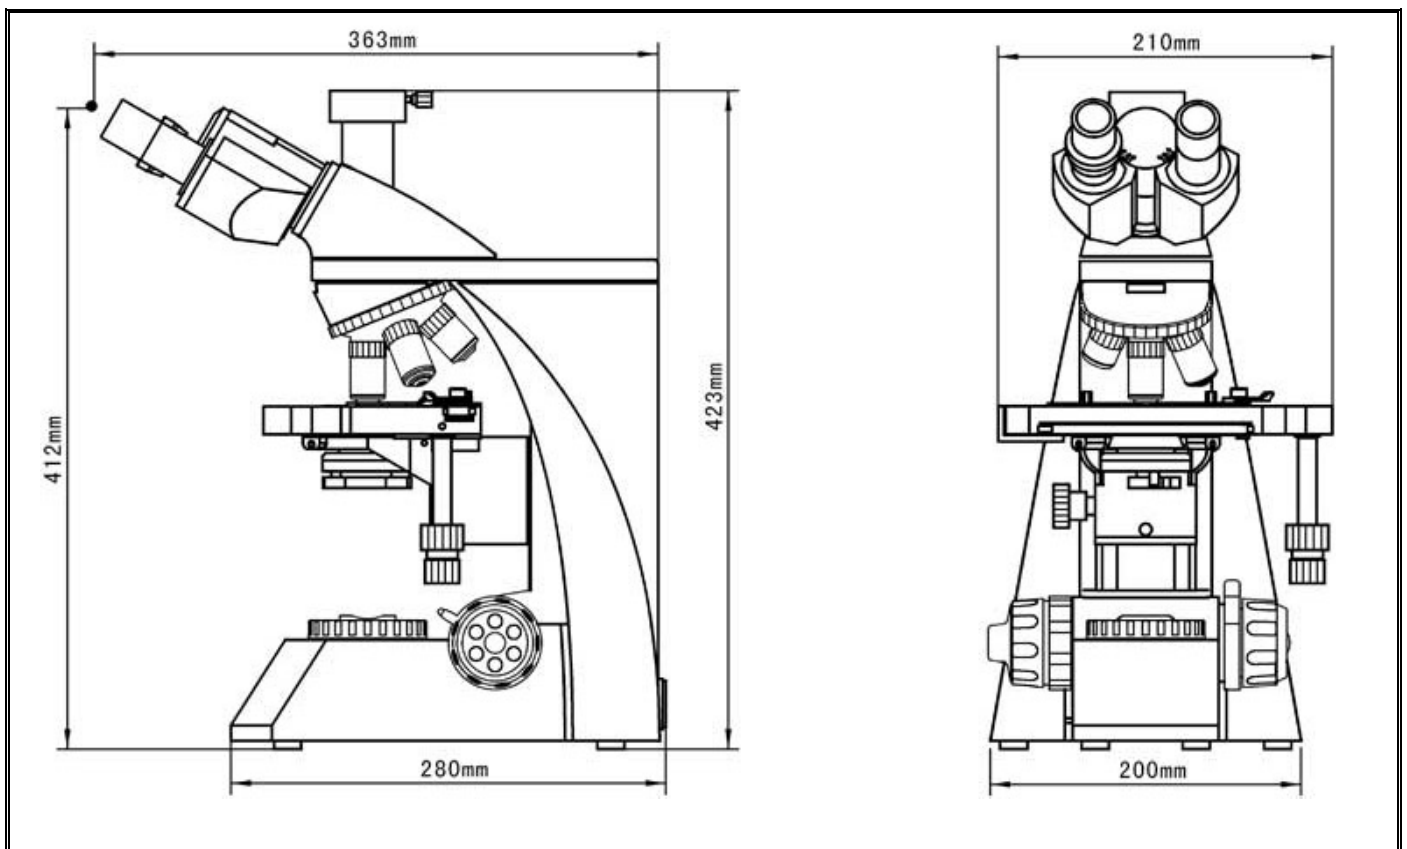

ACCESSOIRES (Options)

EPI-FLUORESCENCE

LUMIERE INCIDENTE

CONTRASTE DE PHASE

LUMIERE POLARISEE

CONSEUSEUR CHAMP NOIR (Huile)

CONSEUSEUR CHAMP NOIR (sec)

ADAPTATEURS POUR APPAREILS PHOTOGRAPHIQUES REFLEX
OU NUMERIQUES.

ADAPTATEURS « C-MOUNT » POUR CAMERAS VIDEO COULEUR

OCULAIRES MICROMETRIQUES WF10x (20mm)

OCULAIRES WF12.5x (15mm)

OCULAIRE WF10x COMPENSATION (Personne avec lunette)

GUIDE OCULAIRES CAOUTCHOUC (Lot de 2)

OBJECTIF PL 60x/ na 0.65-0.17

PLATINE CHAUFFANTE 50° THERMOSTATEE

EXACTA + OPTECH

EXACTA+OPTECH France, Parc des Tuileries, 3 Rue Derrière la Montagne, BP212 ,77646 – CHELLES Cedex

Sarl au capital de 8.000€ - RC Meaux B441 909 447 00019 – APE 515K – N°TVA : FR59 441 909 447

Tél. : 00.33.(1).60.08.90.94 Fax : 00.33.(1).60.08.90.95 email : ventes@exacta-optech.fr