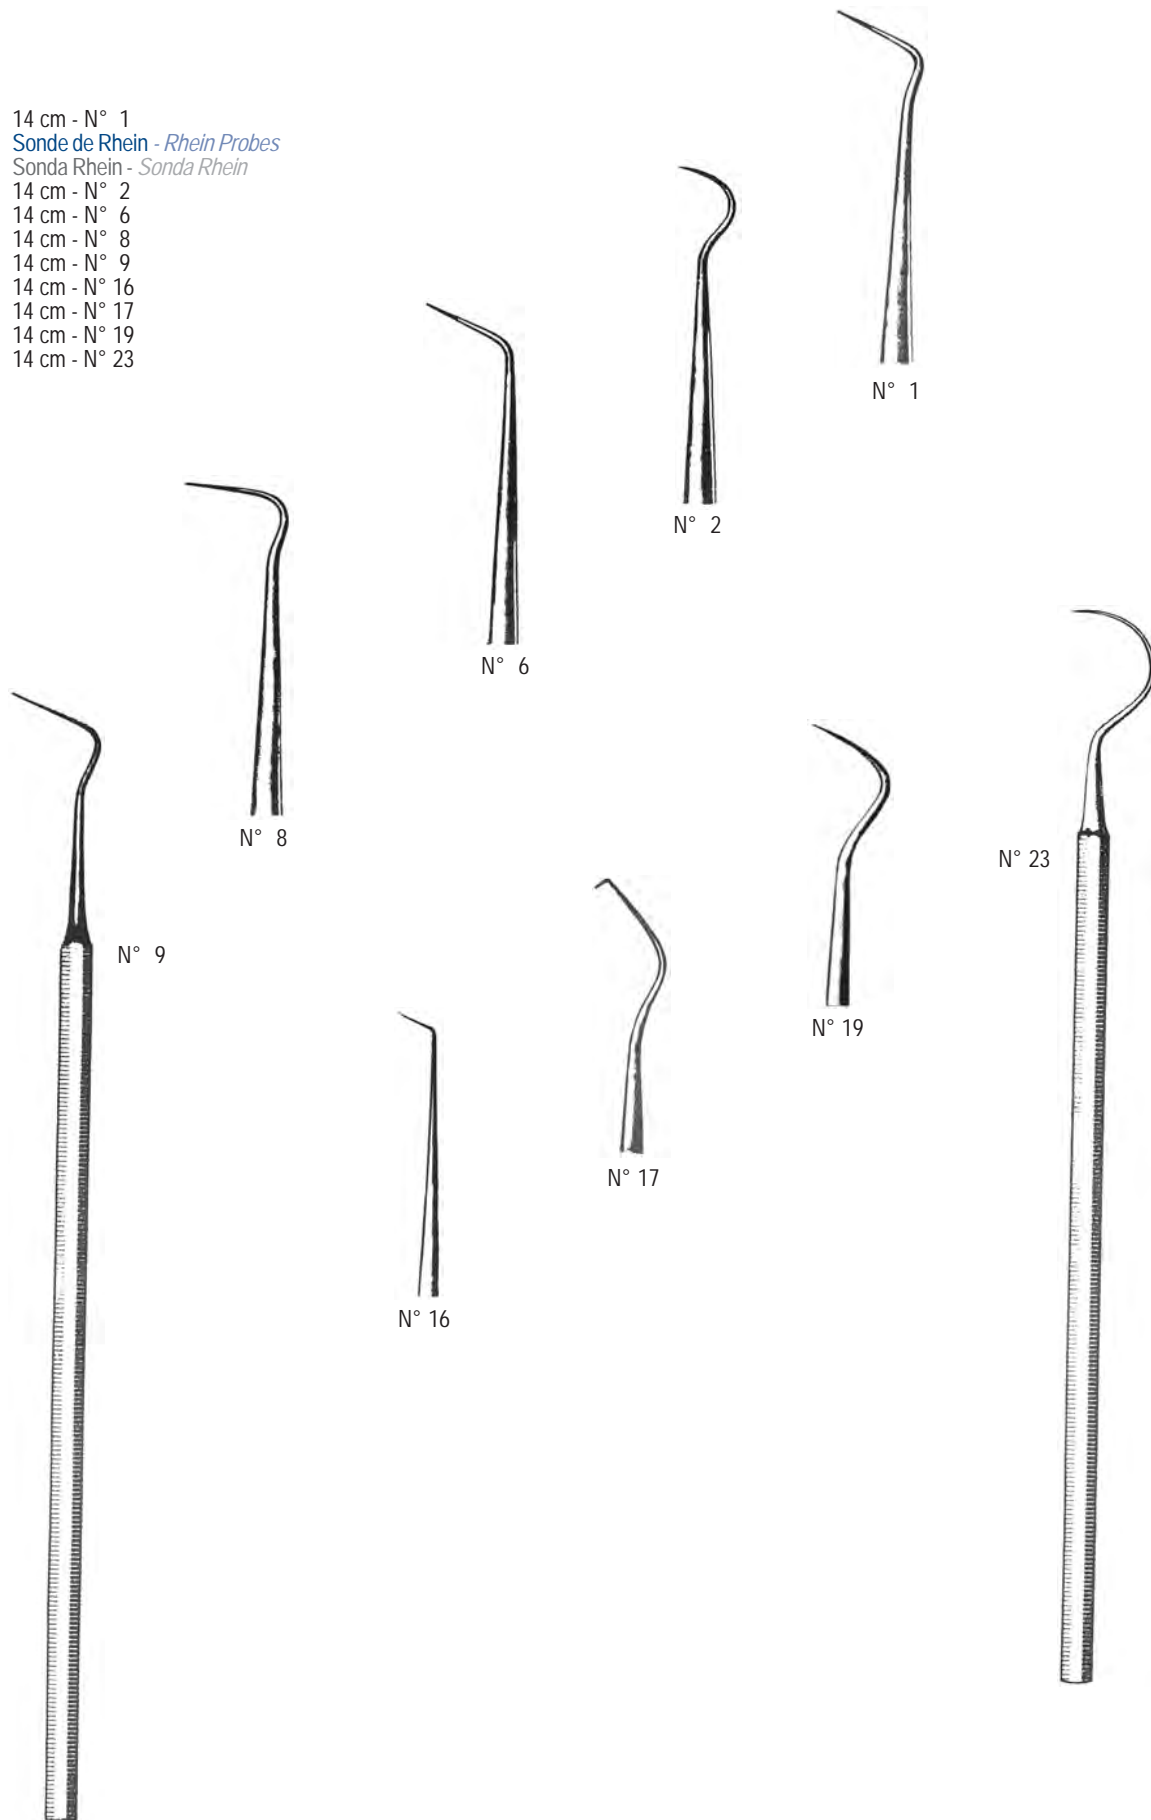

Sondes
Probes
Sondas
Sondas

- DSOND01 14 cm - N° 1
  Sonde de Rhein - Rhein Probes
  Sonda Rhein - Sonda Rhein
- DSOND02 14 cm - N° 2
- DSOND06 14 cm - N° 6
- DSOND08 14 cm - N° 8
- DSOND09 14 cm - N° 9
- DSOND16 14 cm - N° 16
- DSOND17 14 cm - N° 17
- DSOND19 14 cm - N° 19
- DSOND23 14 cm - N° 23