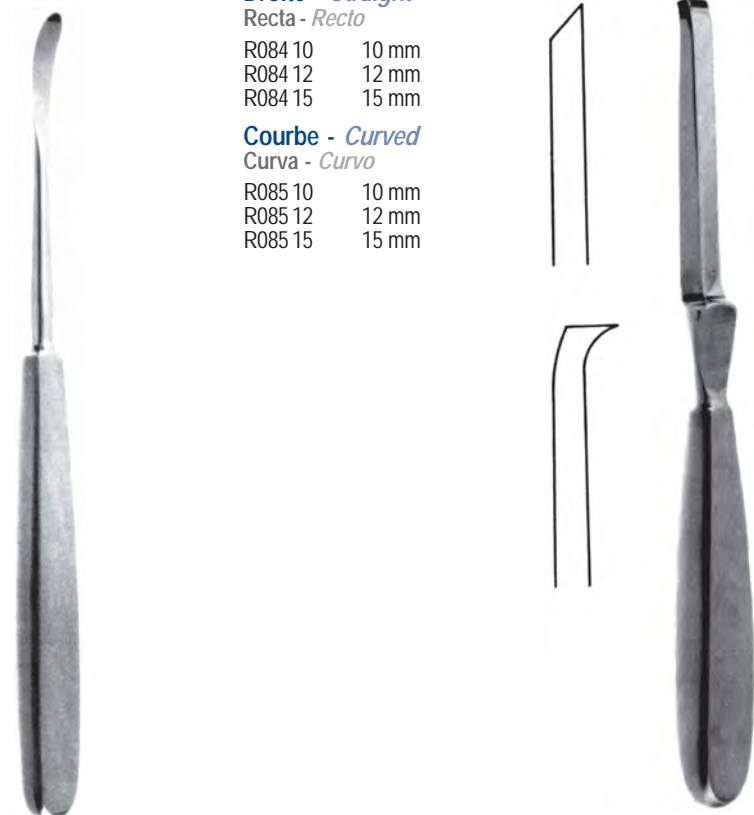

Courbe - Curved
Curva - *Curvo*

1. R085 10 10 mm
   R085 12 12 mm
   R085 15 15 mm

Rugine de Obwegeser
Obwegeser Bone Raspatory
Periestomo de Obwegeser
Raspadeira de Obwegeser

1. R083 07 18 cm x 7mm