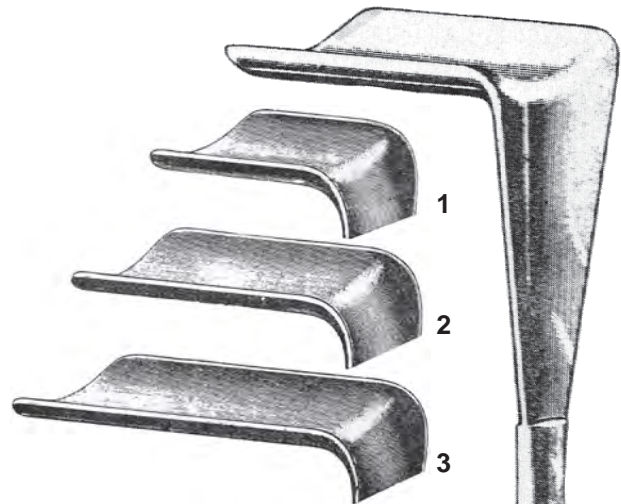

Valve de Bresky

Bresky Speculum
Valva Bresky
Valvula Bresky

V130 20 31 cm - 130 mm x 20 mm

Valve Vaginale de Doyen

Doyen Vaginal Speculum
Valva Vaginal Doyen
Valvula Vaginal Doyen

V026 60 25 cm - 60 mm Fig.1
V026 90 25 cm - 90 mm Fig.2
V027 20 25 cm - 120 mm Fig.3