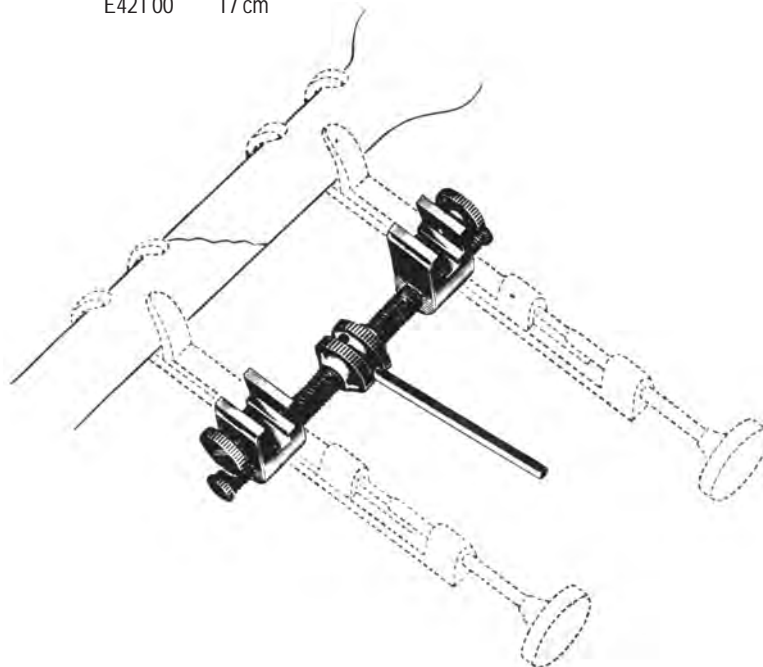

Ecarteur de Gester pour Davier de Lowman

Gester Retractor for Lowman Bone Holding Forceps
Separador Gerster para gatillo de Lowman
Apartador Gerster para pinça de Lowman

E421 00 17 cm